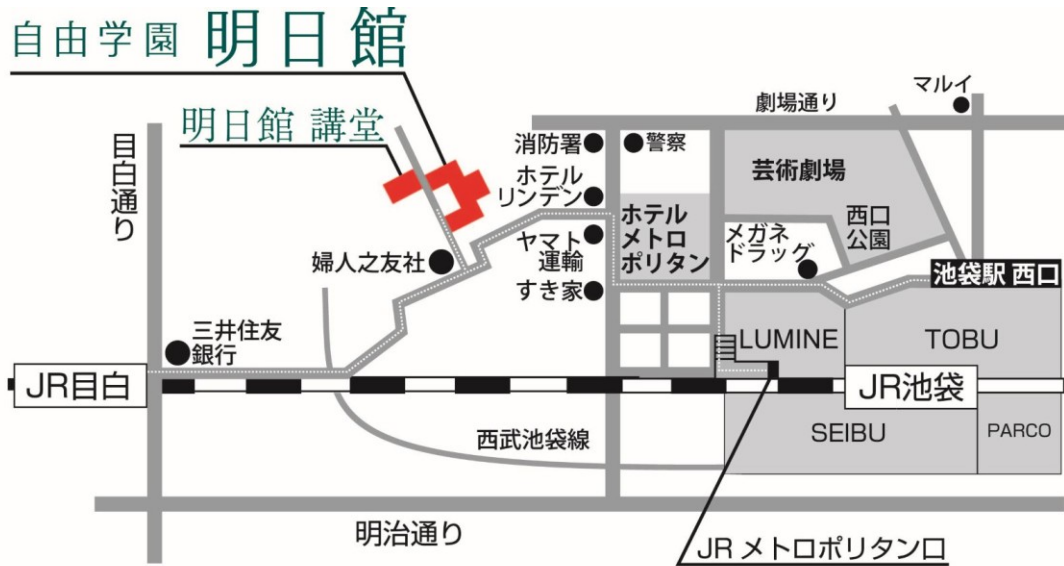

◆自由学園 明日館 地図◆

※ JR池袋駅メトロポリタン口より徒歩5分、JR目白駅より徒歩7分  
※ 駐車場はございません

住所：東京都豊島区西池袋2-3 1-3  
TEL：03-3971-7535